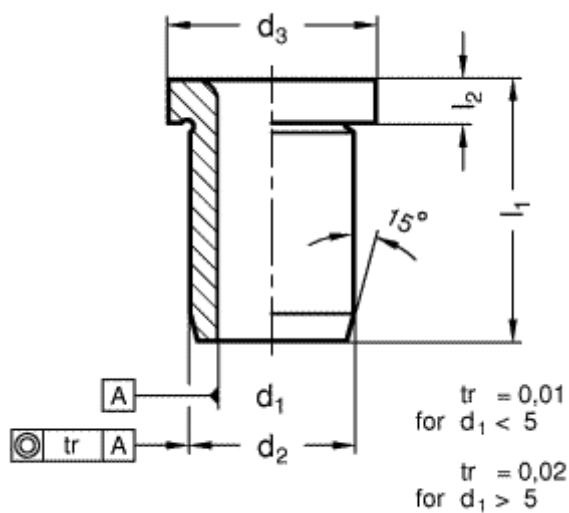

Varenummer: 201134103  
Beskrivelse: E+G Borebøsning DIN 172-B24-20-A  
med krave

## Mål

$d_1 = 24$   
 $d_2 = 35$   
 $d_3 = 39$   
 $l_1 = 20$   
 $l_2 = 5$